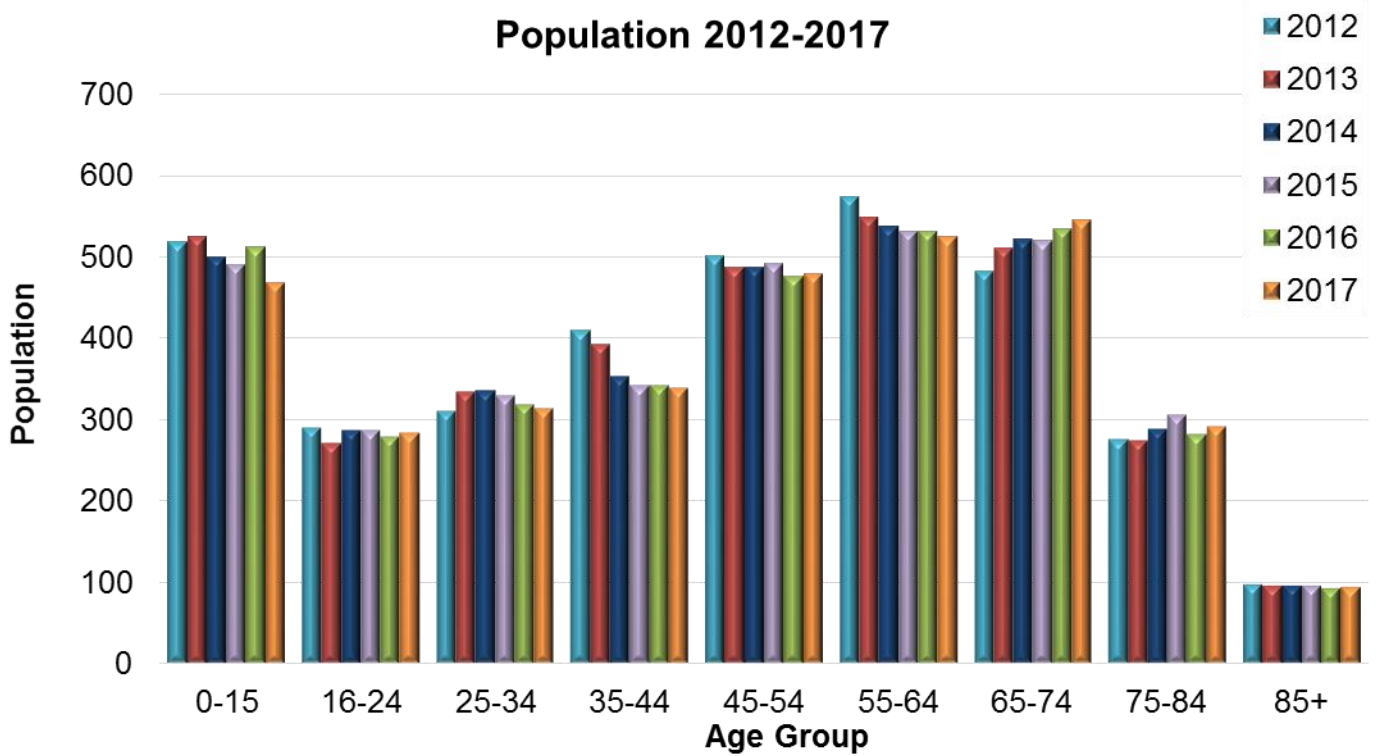

Mid-year estimates of population size in Islay, Jura and Colonsay

Number of people by age band and year, in Islay, Jura and Colonsay

Age Band	2012	2013	2014	2015	2016	2017
0-15	518	524	499	489	512	468
16-24	289	271	287	286	279	284
25-34	310	334	336	329	318	313
35-44	409	392	352	341	341	339
45-54	500	487	487	492	476	479
55-64	573	548	537	531	530	525
65-74	482	511	522	519	534	545
75-84	276	274	288	305	282	291
85+	98	96	96	96	93	94
Total	3455	3437	3404	3388	3365	3338

Number of people by 5-year age band and gender, in Islay, Jura and Colonsay, 2017

Age band	Female	Male	Total
0-04	70	58	128
05-09	66	72	138
10-14	95	75	170
15-19	80	88	168
20-24	67	81	148
25-29	62	83	145
30-34	85	83	168
35-39	93	60	153
40-44	98	88	186
45-49	131	119	250
50-54	129	100	229
55-59	140	117	257
60-64	132	136	268
65-69	153	137	290
70-74	130	125	255
75-79	88	79	167
80-84	80	44	124
85-89	31	27	58
90+	27	9	36
Total	1757	1581	3338