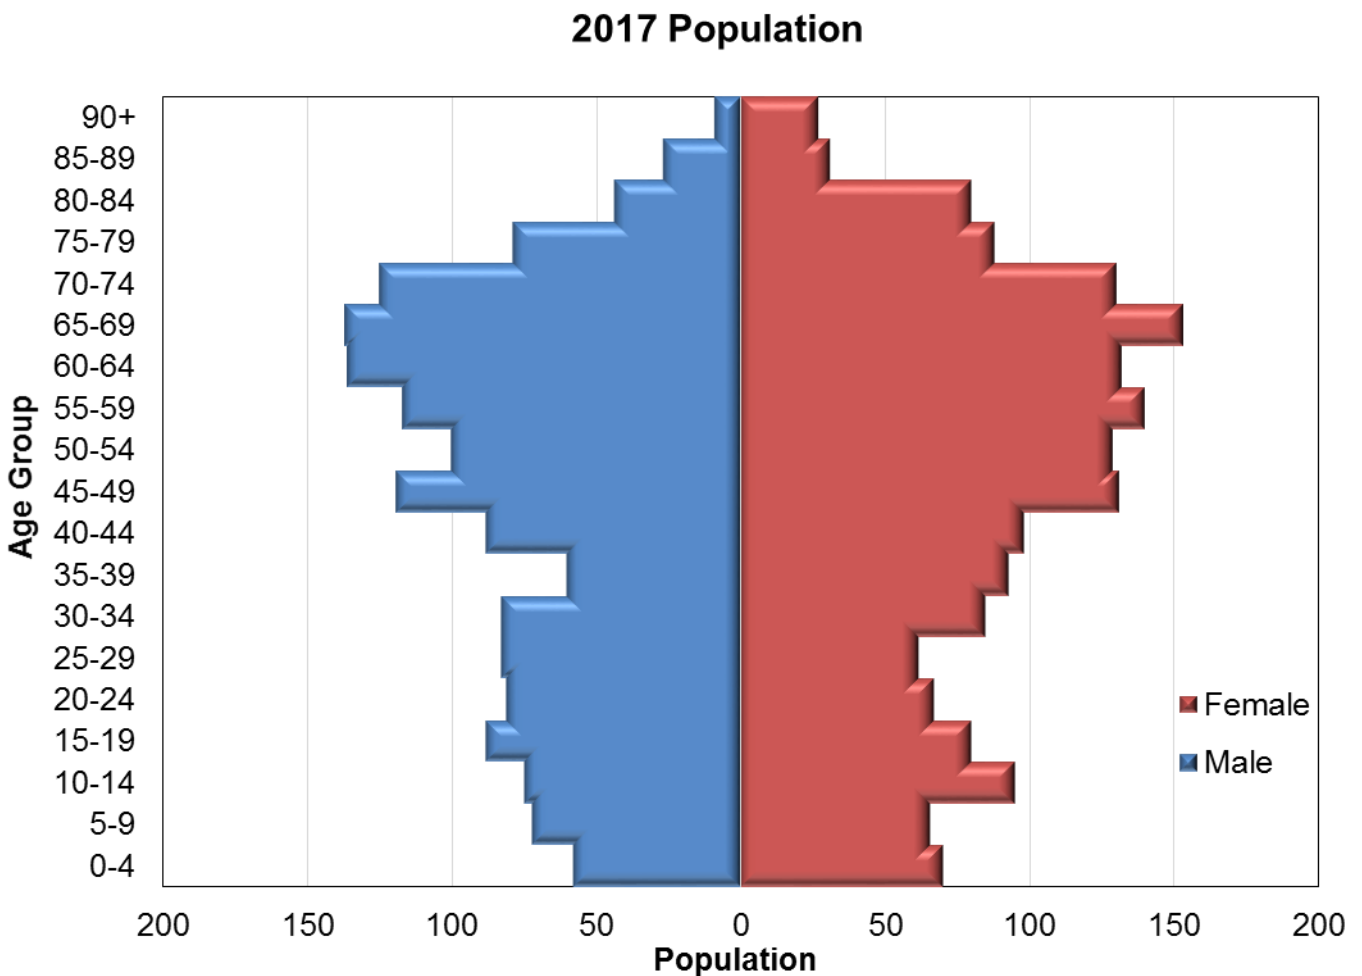

Mid-year estimates of population size in Islay, Jura and Colonsay

Number of people by age band and year, in Islay, Jura and Colonsay

Age Band	2012	2013	2014	2015	2016	2017
0-15	518	524	499	489	512	468
16-24	289	271	287	286	279	284
25-34	310	334	336	329	318	313
35-44	409	392	352	341	341	339
45-54	500	487	487	492	476	479
55-64	573	548	537	531	530	525
65-74	482	511	522	519	534	545
75-84	276	274	288	305	282	291
85+	98	96	96	96	93	94
Total	3455	3437	3404	3388	3365	3338

Number of people by 5-year age band and gender, in Islay, Jura and Colonsay, 2017

Age band	Female	Male	Total
0-04	70	58	128
05-09	66	72	138
10-14	95	75	170
15-19	80	88	168
20-24	67	81	148
25-29	62	83	145
30-34	85	83	168
35-39	93	60	153
40-44	98	88	186
45-49	131	119	250
50-54	129	100	229
55-59	140	117	257
60-64	132	136	268
65-69	153	137	290
70-74	130	125	255
75-79	88	79	167
80-84	80	44	124
85-89	31	27	58
90+	27	9	36
Total	1757	1581	3338